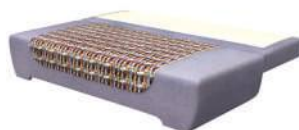

ДИВАН ЭГИДА

Габаритные размеры
202 x 100, h 83
Спальное место: 202 x 149
Механизм трансформации: «Еврокнижка»

*ППУ повышенной плотности
Деревянные латы
Бельевой ящик*