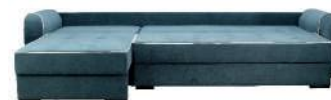

УГЛОВОЙ ДИВАН ХИТ

*Блок независимых пружин
Бельевой ящик*

Габаритные размеры

228 x 162, h 81

Спальное место: 195 x 145

Механизм трансформации: «Венеция»

Варианты углового исполнения: универсальный

УГЛОВОЙ ДИВАН ШАНХАЙ-2